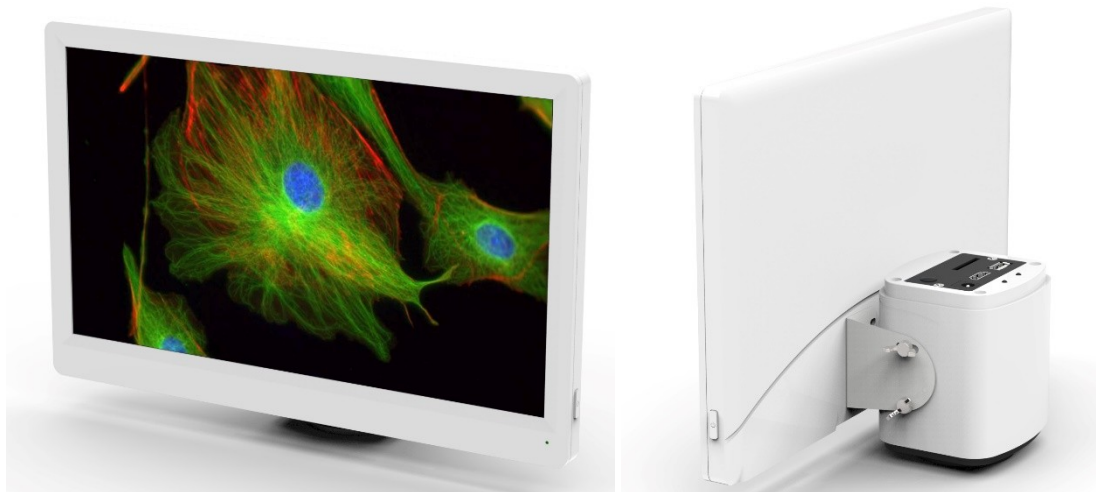

## BLC-600/BLC-600+ Цифровая ЖК-камера высокой четкости

### Описание

Цифровая ЖК-камера BLC-600 / BLC-600+ HDMI — это совершенно новая высокопроизводительная и экономичная надежная HD-камера с ЖК-дисплеем, которая сочетает в себе камеру Full HD и ЖК-экран Retina HD.

Благодаря встроенному программному обеспечению BLC-600 / BLC-600+ можно управлять мышью, чтобы делать снимки, снимать видео и выполнять простые измерения. Оснащенный датчиком Sony COMS и 11,6-дюймовым ЖК-экраном Retina HD разработан специально для различных областей микроскопии.

### Особенности

1. Управление камерой с помощью мыши от USB-порта, без тряски.
2. 11,6-дюймовый ЖК-экран Retina HD с высокой четкостью и высококачественной цветопередачей.
3. Захват неподвижных изображений 6,0 МП и запись видео 1080P.
4. Сохранение изображений и видео на SD-карту.
5. Выход HDMI с камеры на ЖК-экран, частота кадров до 60 кадров в секунду.
6. Также можно подключить к ПК и делать снимки, снимать видео, проводить измерения и анализировать изображения.
7. Стандартный интерфейс C-крепление для различных микроскопов.
8. Функция измерения.