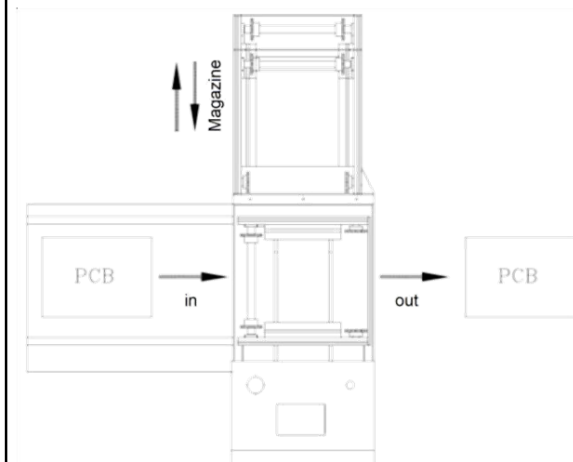

### Включая

- Панель управления с сенсорным экраном LED TFT
- Светодиодный сигнальный фонарь
- Направления движения: слева-направо, справа-налево
- Подключение SMEMA

Товар может отличаться от изображения

### Спецификация

Время загрузки	до 6 с
Время смены магазина	до 20 с
Ячеек в магазине	50
Настройка высоты	10, 20, 30, 40мм
Магазины	Сверху, снизу
Толщина ПП	От 0.4мм и более
Транспортная высота	920 +/- 20мм
Питание	220V
Воздух	4-6 bar

### Схема работы

### Модель

Модель	HY – BLD250	HY – BLD330	HY – BLD390
Размер ПП мм (L x W)	(50x50) – (350x250)	(50x50) – (455x330)	(50x50) – (530x390)
Габариты мм (L x W x H)	1200x1450x1200	1500x1600x1200	1500x1750x1200
Магазин мм (L x W x H)	355x320x565	460x400x565	535x460x565
Вес кг (приблизительно)	200	220	240