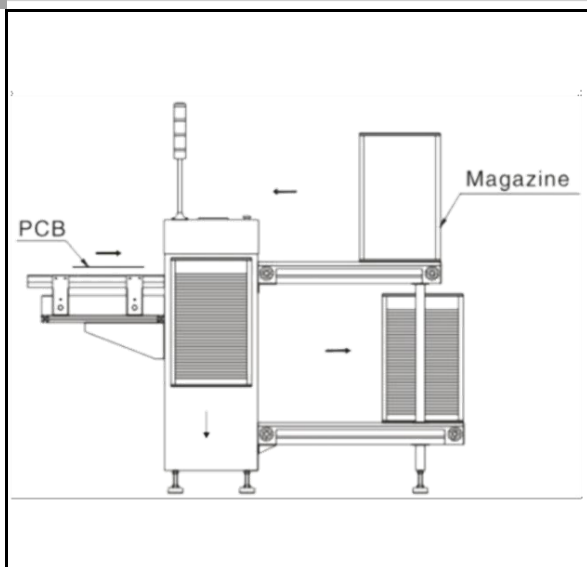

Разгрузчик печатных плат в магазины HYULD

Разгрузка ПП в многоуровневые магазины

Включая

- Панель управления с сенсорным экраном LED TFT
- Светодиодный сигнальный фонарь
- Направления движения: слева-направо, справа-налево
- Подключение SMEMA

Товар может отличаться от представленного изображения.

Спецификация

Время загрузки	до 6 с
Время смены магазина	до 20с
Ячеек в магазине	50
Настройка высоты	10, 20, 30, 40мм
Магазины	Сверху и снизу
Транспортная высота	920 +/- 20мм
Питание	220V
Воздух	4-6 bar

Схема работы

Модели

Модель	HY – 250ULD	HY – 330ULD	HY – 390ULD	HY – 460ULD
Размер ПП мм (L x W)	(50x50) – (350x250)	(50x50) – (455x330)	(50x50) – (530x390)	(50x50) – (530x460)
Габариты мм (L x W x H)	1700x780x1200	1900x860x1200	2200x920x1200	2200x1120x1200
Размер магазина мм (L x W x H)	355x320x565	460x400x565	535x460x565	535x530x565
Вес кг (приблизительно)	160	200	240	260